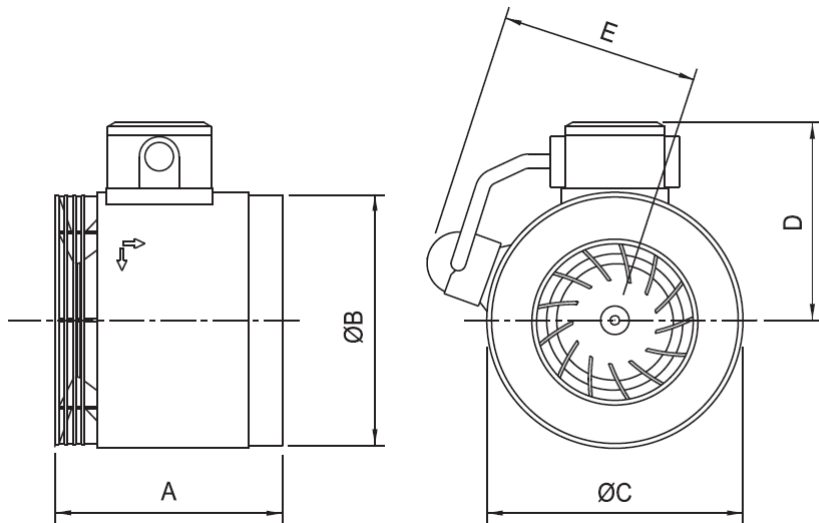

Afmetingen	18 – 22 – 25
Motor (standaard)	Atex EEx-e IIB T3 motor, 230/1/50 
Capaciteit	t/m 900 m <sup>3</sup> /h
Druk	t/m 350 Pa
Regeling	N.v.t.
Extra	Aansluitdoos IP54 gemonteerd op behuizing
Accessoires	Montage middelen / Kleppen / Rooster

## Maatindicatie LV-ERM Ex

	A	Ø B	Ø C	D	E
18	161	175	180	137	140
22	175	221	230	165	165
25	205	245	255	178	180