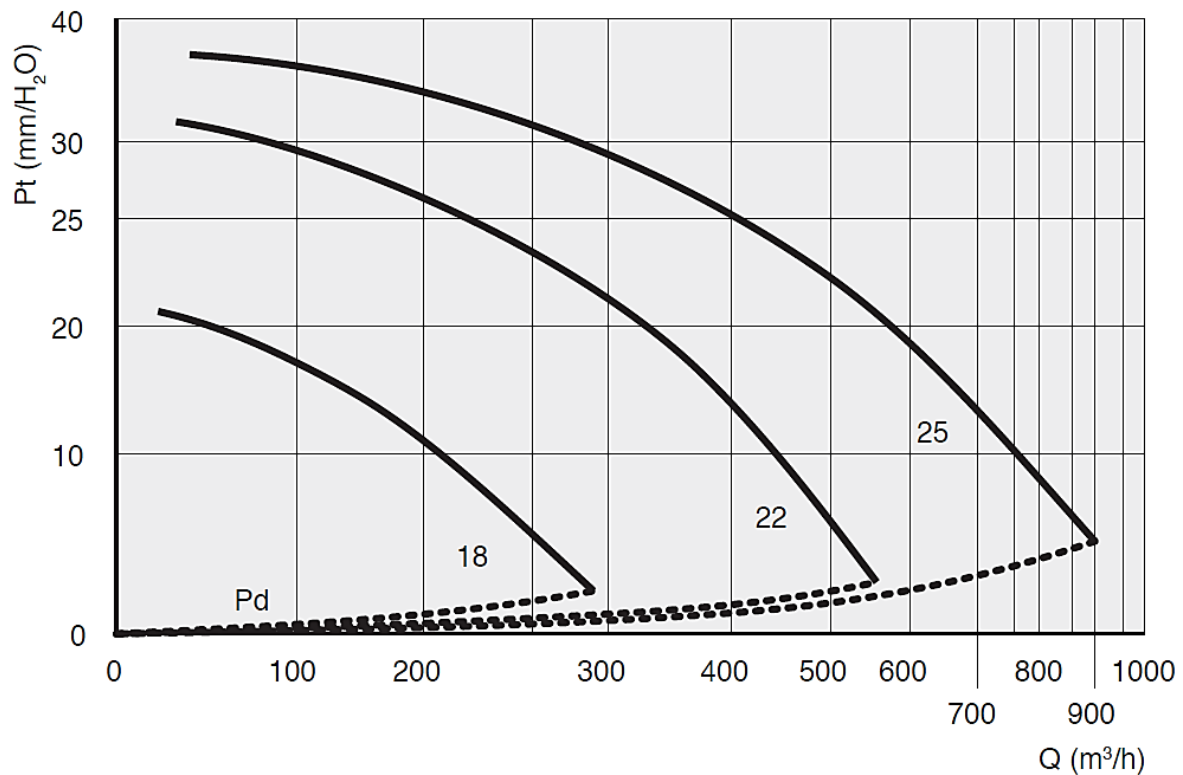

Afmetingen	18 – 22 – 25
Motor (standaard)	Atex EEx-e IIB T3 motor, 230/1/50 
Capaciteit	t/m 900 m <sup>3</sup> /h
Druk	t/m 350 Pa
Regeling	N.v.t.
Extra	Aansluitdoos IP54 gemonteerd op behuizing
Accessoires	Montage middelen / Kleppen / Rooster

Model	U	Opm.	Motor (kW)	In max. (A)
18	230/1/50	2760	0,06	0,28
22	230/1/50	2850	0,20	0,93
25	230/1/50	2890	0,30	1,42

[Typefouten en wijzigingen voorbehouden]

## Maatindicatie LV-ERM Ex

	A	Ø B	Ø C	D	E
18	161	175	180	137	140
22	175	221	230	165	165
25	205	245	255	178	180